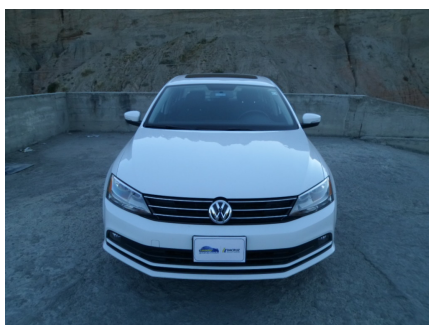

## AUTOMOVIL VOLKSWAGEN 2016

Precio 16,200 \$us

---

### CARACTERISTICAS

Marca:	VOLKSWAGEN	Modelo:	JETTA
Kilometraje:	29000	Cilindrada (cc):	2500
Año:	2016	Transmisión	MECANICA
Tracción:	2WD	Combustible:	GASOLINA